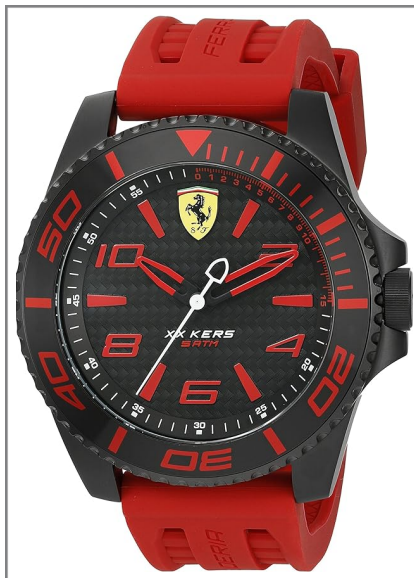

Precio mercado estimado: 2.100 €

Precio de salida: 400 €

LOTE nº2

Bolso Louis Vuitton Hampstead tote Damier Ebène canvas. Con cubre polvo. Certificado de autenticidad.

Precio mercado estimado: 1.500 €

Precio de salida: 400 €

LOTE nº 3

Reloj para caballero "Scuderia Ferrari" *XX KERS* ref. 0830308 caja 52 mm plástico, pulso caucho, carátula negra, indicadores mixtos, mov. cuarzo.

Precio mercado estimado: 200 €

Precio de salida: 80 €

LOTE n°4

Bolso Louis Vuitton Hampstead tote Damier Azur canvas. Con cubre polvo. Certificado de autenticidad.

Precio mercado estimado: 1.500 €

Precio de salida: 400 €

LOTE n° 5

Reloj Gucci dama modelo 11/12.2 en baño de oro. Personalizable con cristales de diferentes colores. Con estuche de almacenamiento y certificado de autenticidad. Esfera diámetro de 2,5 cm.

Precio mercado estimado: 750 €

Precio de salida: 150 €

LOTE n°6

Rollerball "Cartier" *Diabolo* seriado 172518. Resina negra, herrajes y clip platinado, capuchón con zafiro. Francia. Con estuche.

Precio mercado estimado: 425 €