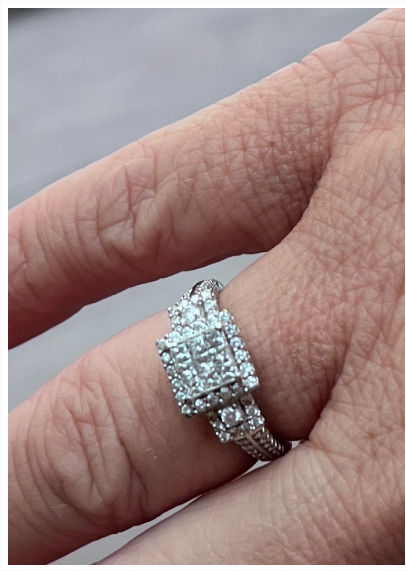

Precio mercado estimado: 1.200 €

Precio de salida: 400€

LOTE n°15

Cartera hombre Montblanc para 6 tarjetas.
Ident No. MB14548.

Precio mercado estimado: 325 €

Precio de salida: 150 €

LOTE n°16

Anillo Oro blanco 10k, diamantes melee, Claridad vs3, color J, 0,87 CTW, medida. 3.4 gramos