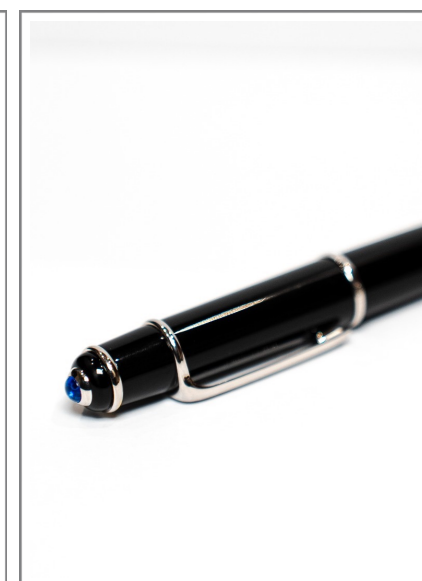

LOTE n°6

Rollerball "Cartier" *Diabolo* seriado 172518. Resina negra, herrajes y clip platinado, capuchón con zafiro. Francia. Con estuche.

Precio mercado estimado: 425 €

Precio de salida: 150 €